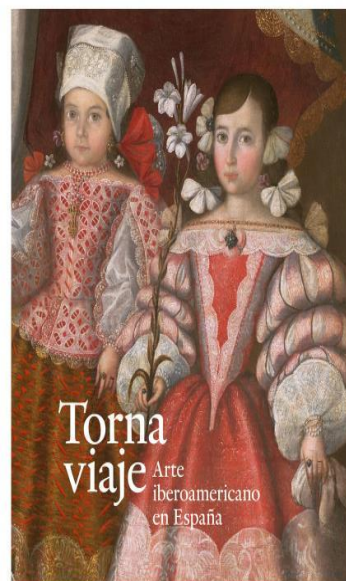

MUSEO NACIONAL
DEL PRADO

VARIOS

Tornaviaje

Arte iberoamericano en España

Editorial	Museo del Prado
Enquadernació	Tapa blanda o rústica
Pàgines	303
Mida	24x30x mm.
Pes	1728
Idioma	Español
Tema	Arte y arquitectura
EAN	9788484805625
PVP	32,00 €
PVP sense IVA	30,77 €