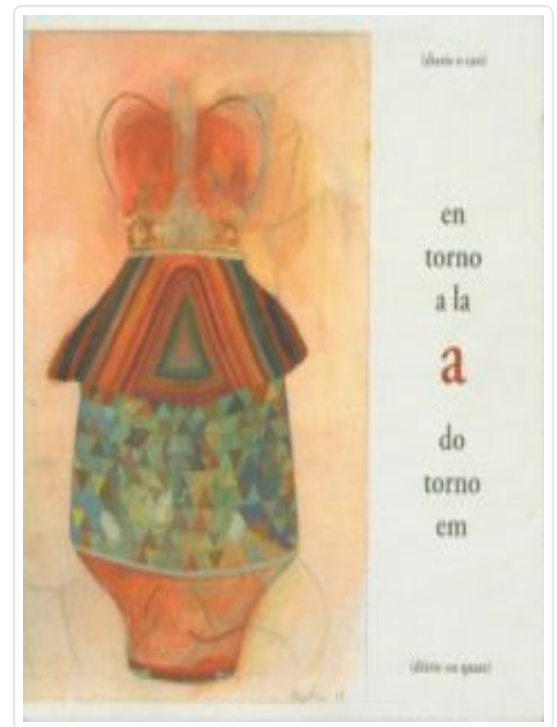

FRIAS DE CARVALHO, C; frías de carvalho, carlos  
**EN TORNO A LA A**

Edición bilingüe y hermosamente ilustrada de este «casi diario» del poeta portugués Carlos Frías de Carvalho

Editorial	Oriente y Mediterráneo
Col·lecció	Transversales
Pàgines	168
Mida	210x210x mm.
Idioma	Español
Tema	<Pendiente de asignación>
EAN	9788496327221
PVP	25,00 €
PVP sense IVA	24,04 €