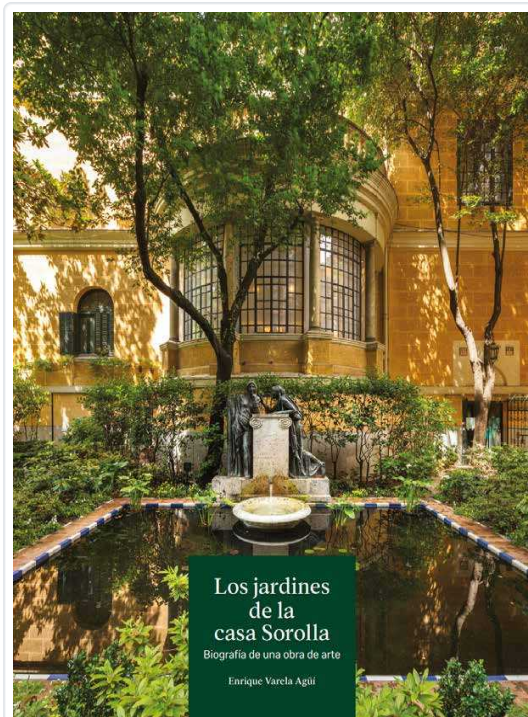

P&M

VARELA AGÜI, ENRIQUE

Los jardines de la casa Sorolla

| | |
|---------------|-----------------------|
| Editorial | Palacios y Museos |
| Enquadernació | Tapa blanda o rústica |
| Pàgines | 160 |
| Mida | 23x28x mm. |
| Pes | 870 |
| Idioma | Español |
| Tema | Arte y arquitectura |
| EAN | 9788480037341 |
| PVP | 20,00 € |
| PVP sense IVA | 19,23 € |