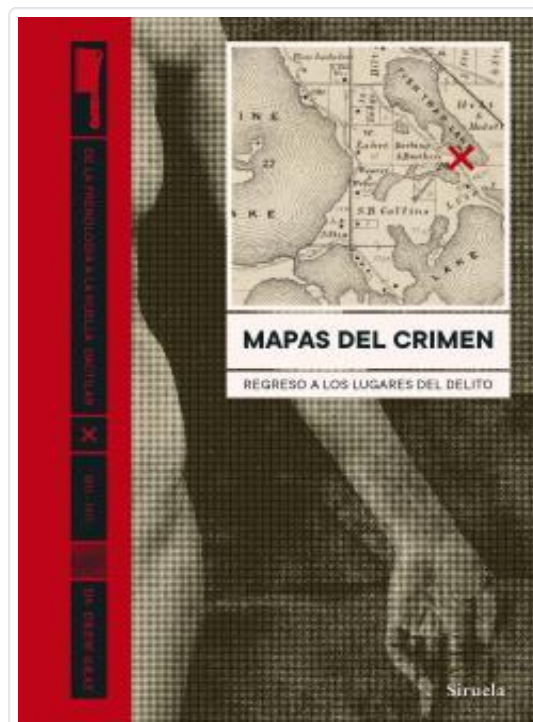

Gray, Drew

Mapas del crimen

Regreso a los lugares del delito

En este recorrido cartográfico por los más terribles e intrigantes asesinatos del siglo XIX, ocurridos en las ciudades y regiones más castigadas por el crimen en todo el mundo, el doctor Drew Gray examina y reevalúa con precisión forense más de cien asesinatos distintos en sus diferentes tipologías. Decenas de turbadoras fotografías realizadas en las escenas del crimen por los pioneros del trabajo policial, ilustraciones contemporáneas aparecidas en las revistas sensacionalistas de la época e informes policiales y judiciales, completan este macabro retrato de un tiempo que vio nacer el desarrollo de las huellas digitales, las fotos de prontuario y los perfiles criminales.

Editorial	Siruela
Col·lecció	El Ojo del Tiempo
Enquadernació	Tapa dura
Pàgines	224
Mida	180x260x mm.
Idioma	Español
Tema	Política y sociología
EAN	9788418245770
PVP	29,95 €
PVP sense IVA	28,80 €