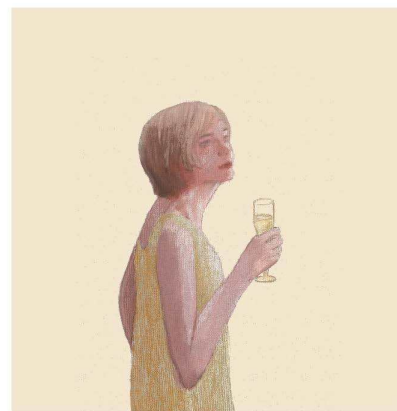

Milford, Nancy

Zelda

Luces y sombras de Zelda Fitzgerald

Finalista del National Book Awards, la aclamada biógrafa Nancy Milford da vida a la atormentada y escurridiza personalidad de Zelda Sayre y aclara como nunca antes la relación de Zelda con su marido F. Scott Fitzgerald, trazando la desintegración interior de una mujer dotada y desesperada, desgarrada por el choque entre la carrera de su marido y su propio talento.

Zelda Sayre comenzó como una belleza sureña, se convirtió en una maravilla internacional y murió incendiada en un manicomio. Zelda creó y cabalgó la era de los años veinte hasta que ambas colapsaron.

ZELDA

Luces y sombras de Zelda Fitzgerald
por Nancy Milford

AB

| | |
|---------------|-------------------------------|
| Editorial | Bamba |
| Enquadernació | Tapa blanda o rústica |
| Pàgines | 503 |
| Mida | 14x21x mm. |
| Pes | 679 |
| Idioma | Español |
| Tema | Filología y crítica literaria |
| EAN | 9788412595710 |
| PVP | 18,90 € |
| PVP sense IVA | 18,17 € |