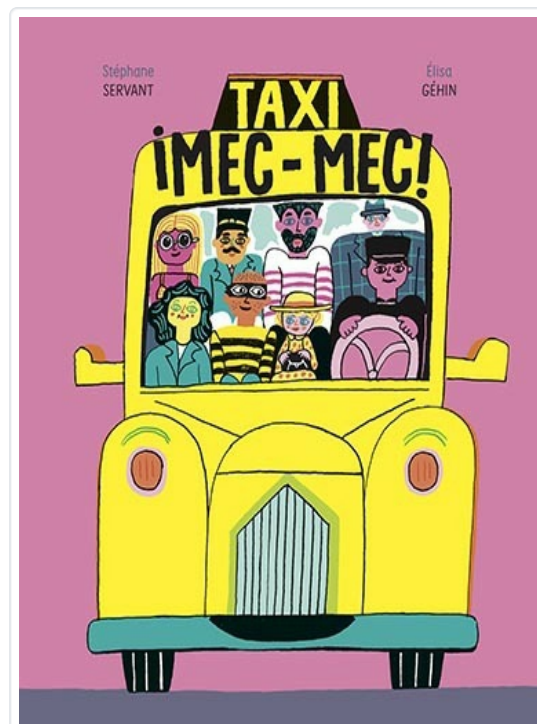

Géhin, Élisabeth

**Taxi ¡Mec-Mec!**

Editorial	Barrett
Col·lecció	Libros Asombrosos
Enquadernació	Tapa dura
Pàgines	32
Mida	250x310x mm.
Pes	350
Idioma	Español
Tema	Libro infantil de 5 a 8 años
EAN	9788418690037
PVP	16,90 €
PVP sense IVA	16,25 €