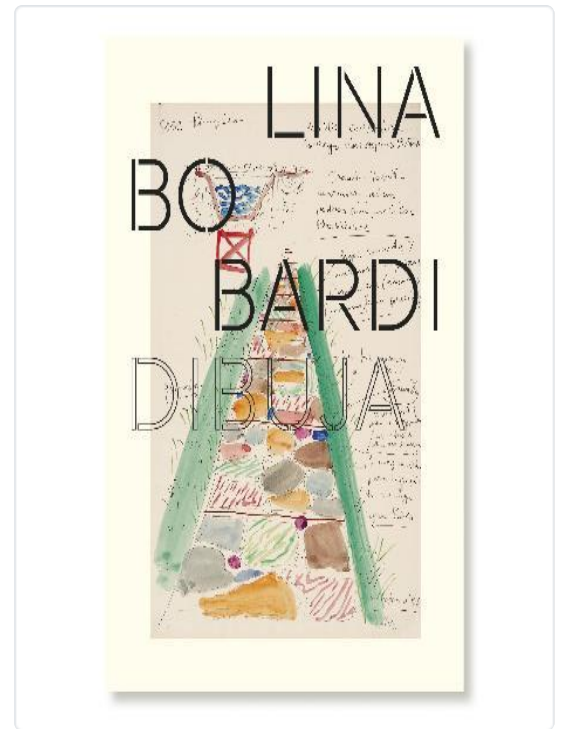

Fundació Joan Miró  Barcelona

Rocha Lima, Zeuler

Lina Bo Bardi dibuja

| | |
|----------------|-----------------------|
| Editorial | Fund. Joan Miró |
| Encuadernación | Tapa blanda o rústica |
| Páginas | 104 |
| Tamaño | 14x21x mm. |
| Idioma | Español |
| Tema | Arte y arquitectura |
| EAN | 9788416411498 |
| PVP | 25,00 € |
| PVP sin IVA | 24,04 € |