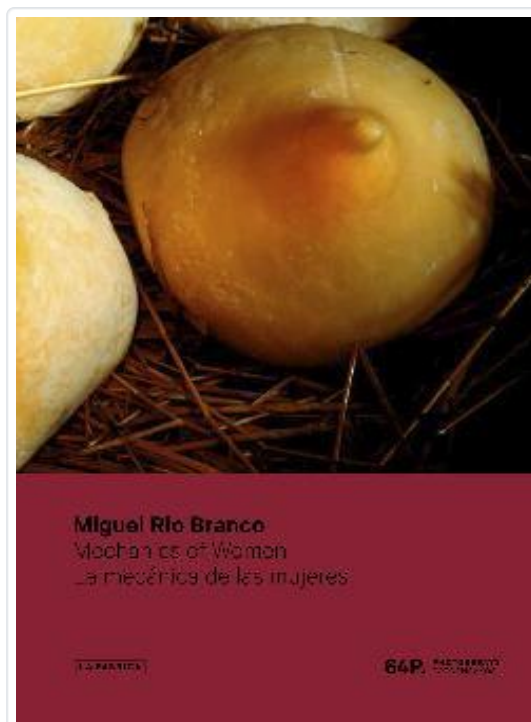

LA FABRICA

Río Branco, Miguel

La mecánica de las mujeres

Un foto-ensayo en clave simbólica sobre la desigualdad de género, la dominación, la seducción, la posesión y el sexo.

Editorial	La Fábrica
Colección	64P
Encuadernación	Tapa blanda o rústica
Páginas	64
Tamaño	220x160x mm.
Idioma	Español
Tema	Arte y arquitectura
EAN	9788417048051
PVP	19,00 €
PVP sin IVA	18,27 €