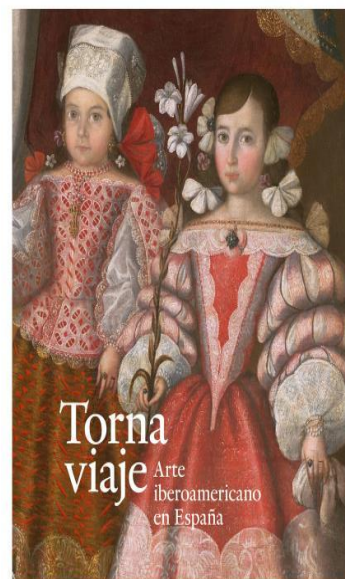

MUSEO NACIONAL  
DEL PRADO

VARIOS

**Tornaviaje**

Arte iberoamericano en España

Editorial	Museo del Prado
Encuadernación	Tapa blanda o rústica
Páginas	303
Tamaño	24x30x mm.
Peso	1728
Idioma	Español
Tema	Arte y arquitectura
EAN	9788484805625
PVP	32,00 €
PVP sin IVA	30,77 €