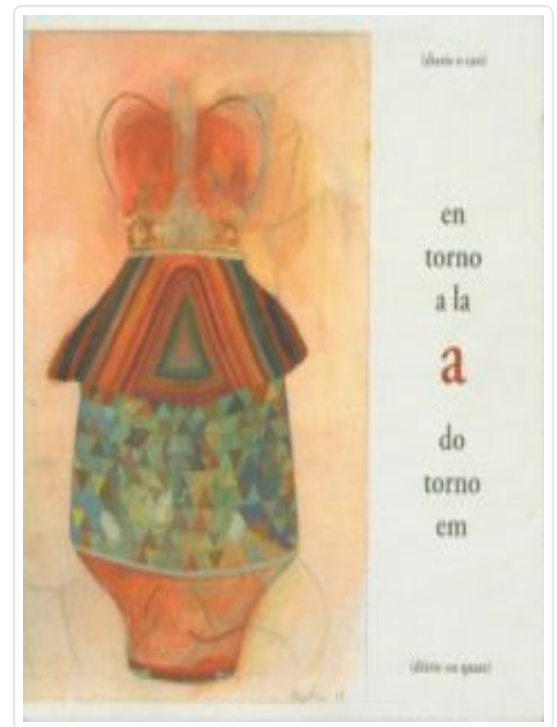

FRIAS DE CARVALHO, C; frías de carvalho, carlos
EN TORNO A LA A

Edición bilingüe y hermosamente ilustrada de este «casi diario» del poeta portugués Carlos Frías de Carvalho

| | |
|-------------|---------------------------|
| Editorial | Oriente y Mediterráneo |
| Colección | Transversales |
| Páginas | 168 |
| Tamaño | 210x210x mm. |
| Idioma | Español |
| Tema | <Pendiente de asignación> |
| EAN | 9788496327221 |
| PVP | 25,00 € |
| PVP sin IVA | 24,04 € |