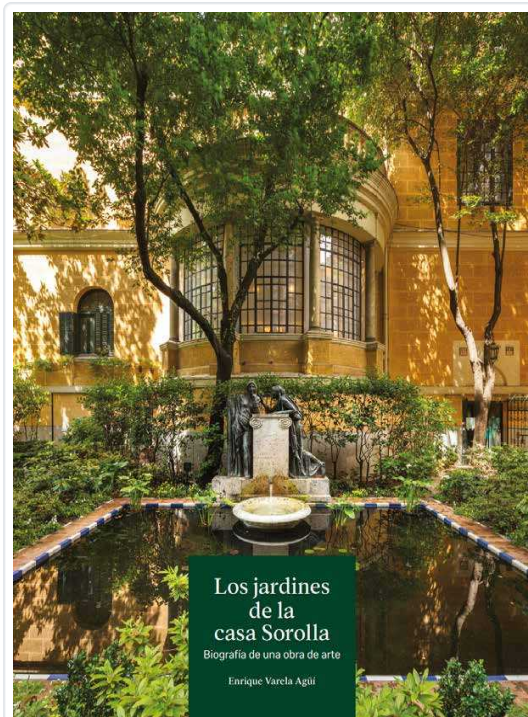

P&M

VARELA AGÜI, ENRIQUE

Los jardines de la casa Sorolla

Editorial	Palacios y Museos
Encuadernación	Tapa blanda o rústica
Páginas	160
Tamaño	23x28x mm.
Peso	870
Idioma	Español
Tema	Arte y arquitectura
EAN	9788480037341
PVP	20,00 €
PVP sin IVA	19,23 €

9788480037341