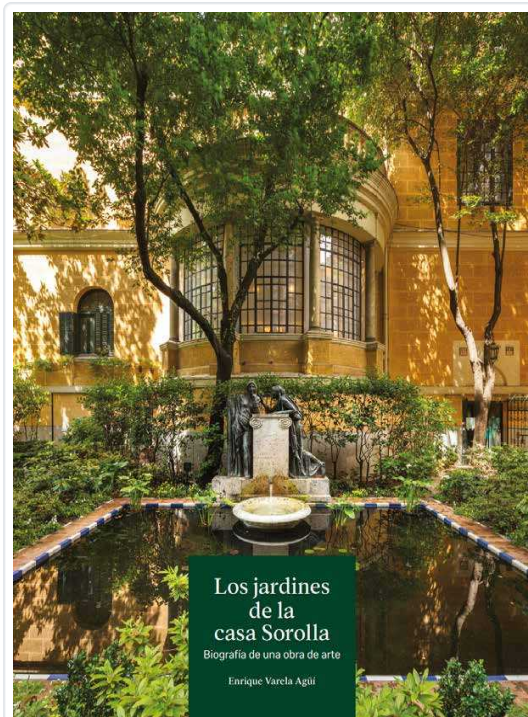

P&M

VARELA AGÜI, ENRIQUE

Los jardines de la casa Sorolla

Editorial	Palacios y Museos
Encuadernación	Tapa blanda o rústica
Páginas	160
Tamaño	23x28x mm.
Peso	870
Idioma	Español
Tema	Arte y arquitectura
EAN	9788480037341
PVP	20,00 €
PVP sin IVA	19,23 €