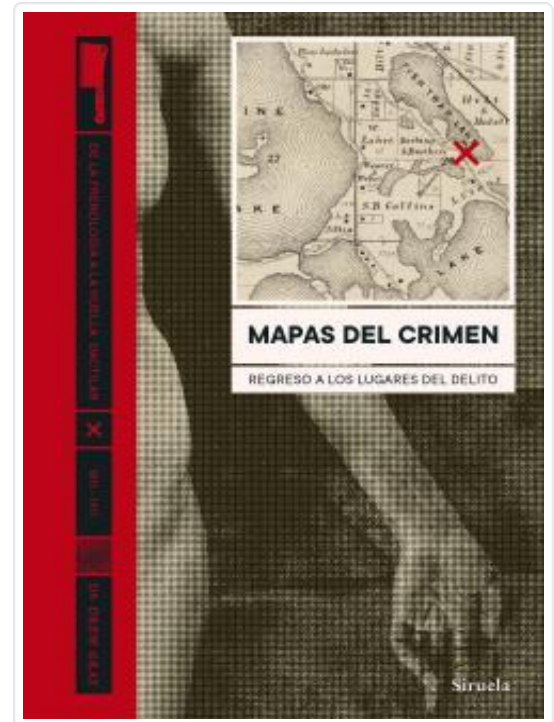

Gray, Drew

Mapas del crimen

Regreso a los lugares del delito

En este recorrido cartográfico por los más terribles e intrigantes asesinatos del siglo XIX, ocurridos en las ciudades y regiones más castigadas por el crimen en todo el mundo, el doctor Drew Gray examina y reevalúa con precisión forense más de cien asesinatos distintos en sus diferentes tipologías. Decenas de turbadoras fotografías realizadas en las escenas del crimen por los pioneros del trabajo policial, ilustraciones contemporáneas aparecidas en las revistas sensacionalistas de la época e informes policiales y judiciales, completan este macabro retrato de un tiempo que vio nacer el desarrollo de las huellas digitales, las fotos de prontuario y los perfiles criminales.

Editorial	Siruela
Colección	El Ojo del Tiempo
Encuadernación	Tapa dura
Páginas	224
Tamaño	180x260x mm.
Idioma	Español
Tema	Política y sociología
EAN	9788418245770
PVP	29,95 €
PVP sin IVA	28,80 €