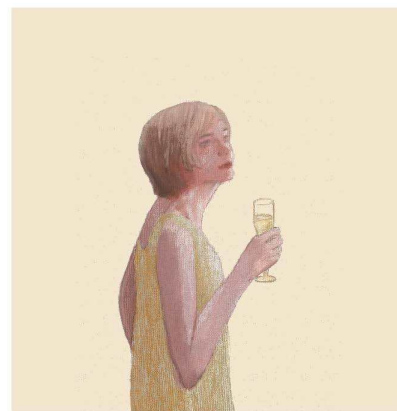

Milford, Nancy

Zelda

Luces y sombras de Zelda Fitzgerald

Finalista del National Book Awards, la aclamada biógrafa Nancy Milford da vida a la atormentada y escurridiza personalidad de Zelda Sayre y aclara como nunca antes la relación de Zelda con su marido F. Scott Fitzgerald, trazando la desintegración interior de una mujer dotada y desesperada, desgarrada por el choque entre la carrera de su marido y su propio talento.

Zelda Sayre comenzó como una belleza sureña, se convirtió en una maravilla internacional y murió incendiada en un manicomio. Zelda creó y cabalgó la era de los años veinte hasta que ambas colapsaron.

ZELDA

Luces y sombras de Zelda Fitzgerald
por Nancy Milford

AB

Editorial	Bamba
Encuadernación	Tapa blanda o rústica
Páginas	503
Tamaño	14x21x mm.
Peso	679
Idioma	Español
Tema	Filología y crítica literaria
EAN	9788412595710
PVP	18,90 €
PVP sin IVA	18,17 €