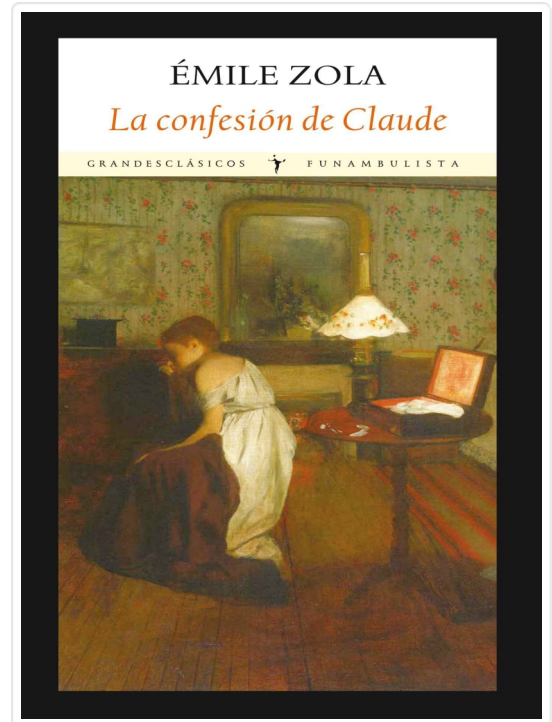

ZOLA, EMILE

La confesión de Claude

Editorial	Funambulista
Colección	Grandes clásicos
Páginas	288
Tamaño	200x120x mm.
Idioma	Español
Tema	<Pendiente de asignación>
EAN	9788494147524
PVP	23,00 €
PVP sin IVA	22,12 €