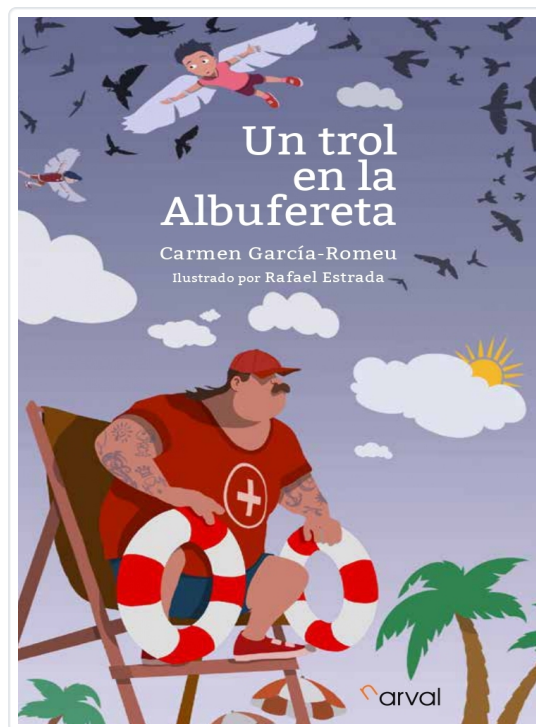

narval

García Romeu, Carmen

Un trol en la Albufereta

La playa de la Albufereta ha dejado de ser un lugar tranquilo desde que un trol apareció de repente. Carlos, Carmen, Nico y Gonzalo tendrán que averiguar cómo ha llegado hasta allí, un lugar repleto de veraneantes, chiringuitos y hamacas. Pero es que también están las brujas, unos seres extraños disfrazados de señoras con sombrillas que les pondrán las cosas muy difíciles. Menos mal que cuentan con las pinturas mágicas...

Editorial	Narval
Colección	Infantil
Encuadernación	Tapa blanda o rústica
Páginas	152
Tamaño	210x150x10 mm.
Peso	186
Idioma	Español
Tema	Libro infantil de 9 a 11 años
EAN	9788412870404
PVP	12,50 €
PVP sin IVA	12,02 €