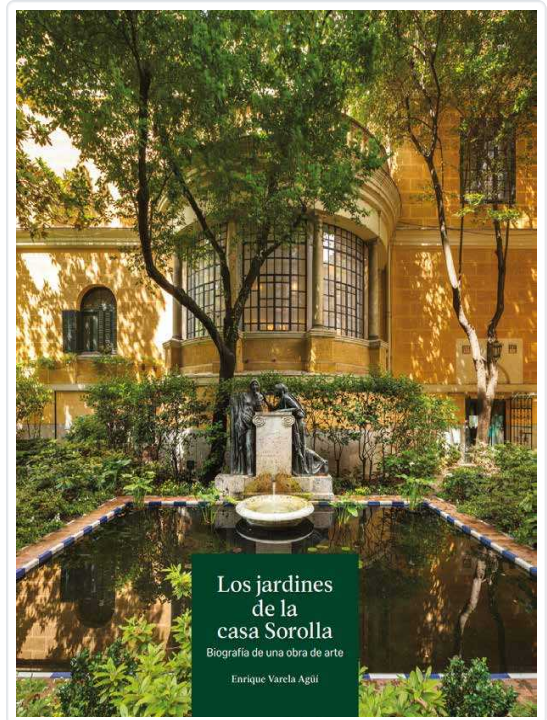

P&M

VARELA AGÜI, ENRIQUE

Los jardines de la casa Sorolla

Argitaletxea	Palacios y Museos
Azalak	Tapa blanda o rústica
Orrialdeak	160
Neurria	23x28x mm.
Pisua	870
Hizkuntza	Español
Gaia	Arte y arquitectura
EAN	9788480037341
PVP	20,00 €
PVP,BEZik gabe	19,23 €