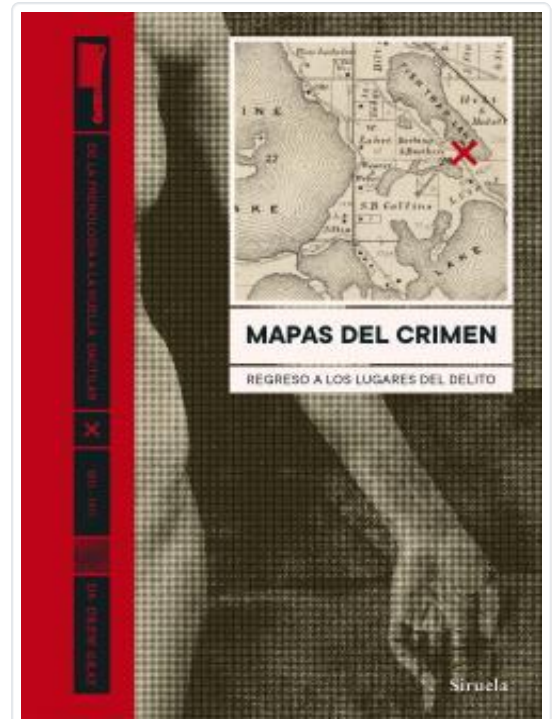

Gray, Drew

Mapas del crimen

Regreso a los lugares del delito

En este recorrido cartográfico por los más terribles e intrigantes asesinatos del siglo XIX, ocurridos en las ciudades y regiones más castigadas por el crimen en todo el mundo, el doctor Drew Gray examina y reevalúa con precisión forense más de cien asesinatos distintos en sus diferentes tipologías. Decenas de turbadoras fotografías realizadas en las escenas del crimen por los pioneros del trabajo policial, ilustraciones contemporáneas aparecidas en las revistas sensacionalistas de la época e informes policiales y judiciales, completan este macabro retrato de un tiempo que vio nacer el desarrollo de las huellas digitales, las fotos de prontuario y los perfiles criminales.

Argitaletxea	Siruela
Bilduma	El Ojo del Tiempo
Azalak	Tapa dura
Orrialdeak	224
Neurria	180x260x mm.
Hizkuntza	Español
Gaia	Política y sociología
EAN	9788418245770
PVP	29,95 €
PVP,BEZik gabe	28,80 €