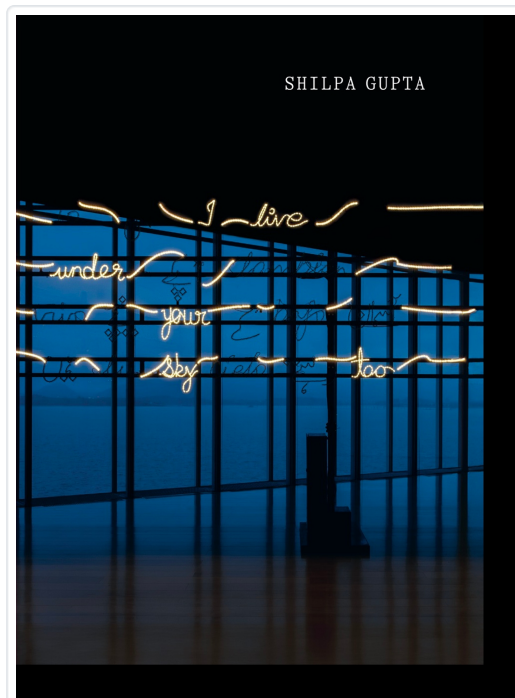

LA FABRICA

Gupta, Shilpa

Yo también vivo bajo tu cielo

- Una artista que reflexiona sobre la libertad en un mundo lleno de barreras y fronteras.

Yo también vivo bajo tu cielo es una conmovedora presentación de la obra reciente de Shilpa Gupta (Mumbai, 1976) en la que la voz y la poesía llenan el espacio

reivindicando la existencia de personas que han sido silenciadas, aisladas o relegadas a los márgenes. Tal y como encarna la instalación de luces led con la frase que da título a la exposición, escrita en inglés, español y urdu, esta muestra

es una clara afirmación de la presencia.

Argitaletxea	La Fábrica
Bilduma	Libros de Autor
Azalak	Tapa dura
Orrialdeak	160
Neurria	310x240x15 mm.
Pisua	1109
Hizkuntza	Español
Gaia	Arte y arquitectura
EAN	9788410024120
PVP	38,00 €
PVP,BEZik gabe	36,54 €

9788410024120