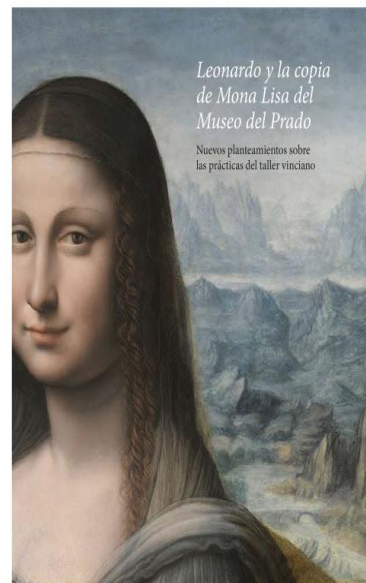

MUSEO NACIONAL
DEL PRADO

Varios Autores

Leonardo y la copia de Mona Lisa del Museo del Prado

Editorial	Museo del Prado
Encadernación	Tapa blanda o rústica
Páginas	219
Tamaño	20x23x mm.
Peso	819
Idioma	Español
Tema	Arte y arquitectura
EAN	9788484805649
PVP	10,00 €
PVP sen IVE	9,62 €