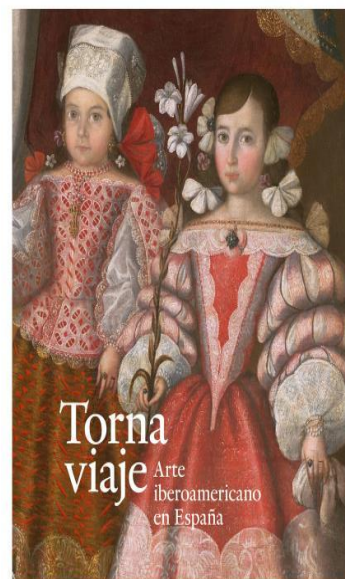

MUSEO NACIONAL
DEL PRADO

VARIOS

Tornaviaje

Arte iberoamericano en España

Editorial	Museo del Prado
Encadernación	Tapa blanda o rústica
Páxinas	303
Tamaño	24x30x mm.
Peso	1728
Idioma	Español
Tema	Arte y arquitectura
EAN	9788484805625
PVP	32,00 €
PVP sen IVE	30,77 €