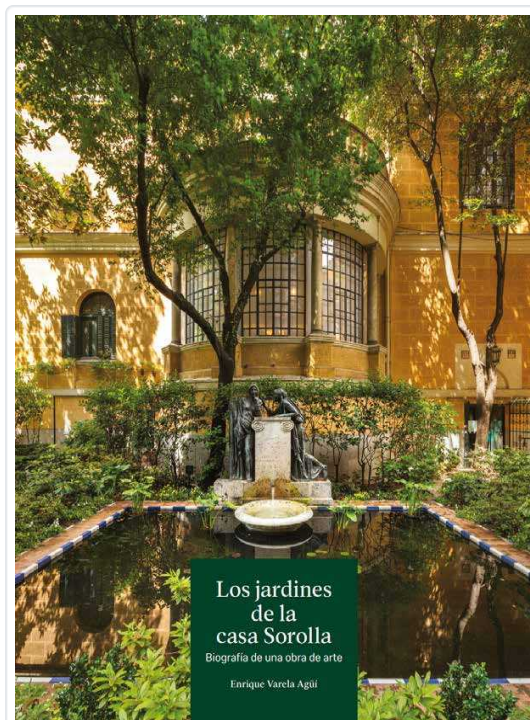

P&M

VARELA AGÜI, ENRIQUE

Los jardines de la casa Sorolla