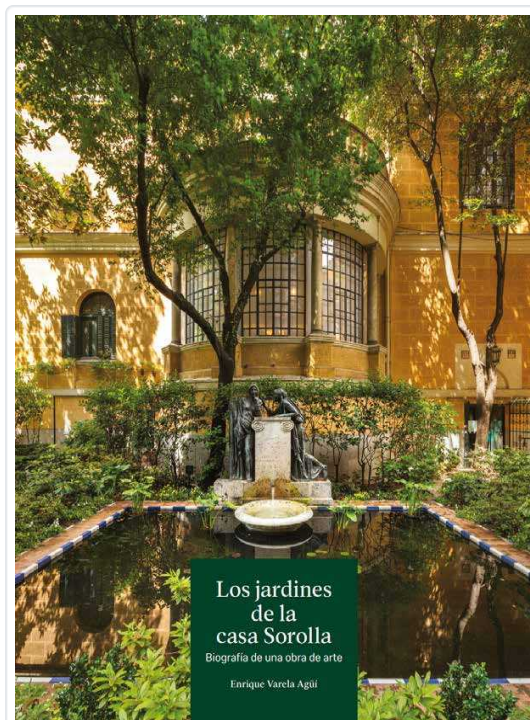

P&M

VARELA AGÜI, ENRIQUE

Los jardines de la casa Sorolla

Editorial	Palacios y Museos
Encadernación	Tapa blanda o rústica
Páginas	160
Tamaño	23x28x mm.
Peso	870
Idioma	Español
Tema	Arte y arquitectura
EAN	9788480037341
PVP	20,00 €
PVP sen IVE	19,23 €