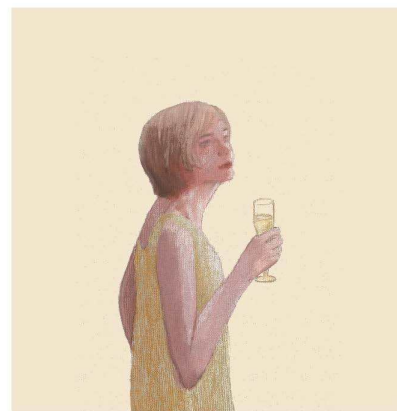

Milford, Nancy

Zelda

Luces y sombras de Zelda Fitzgerald

Finalista del National Book Awards, la aclamada biógrafa Nancy Milford da vida a la atormentada y escurridiza personalidad de Zelda Sayre y aclara como nunca antes la relación de Zelda con su marido F. Scott Fitzgerald, trazando la desintegración interior de una mujer dotada y desesperada, desgarrada por el choque entre la carrera de su marido y su propio talento.

Zelda Sayre comenzó como una belleza sureña, se convirtió en una maravilla internacional y murió incendiada en un manicomio. Zelda creó y cabalgó la era de los años veinte hasta que ambas colapsaron.

ZELDA

Luces y sombras de Zelda Fitzgerald
por Nancy Milford

AB

Editorial	Bamba
Encadernación	Tapa blanda o rústica
Páginas	503
Tamaño	14x21x mm.
Peso	679
Idioma	Español
Tema	Filología y crítica literaria
EAN	9788412595710
PVP	18,90 €
PVP sen IVE	18,17 €