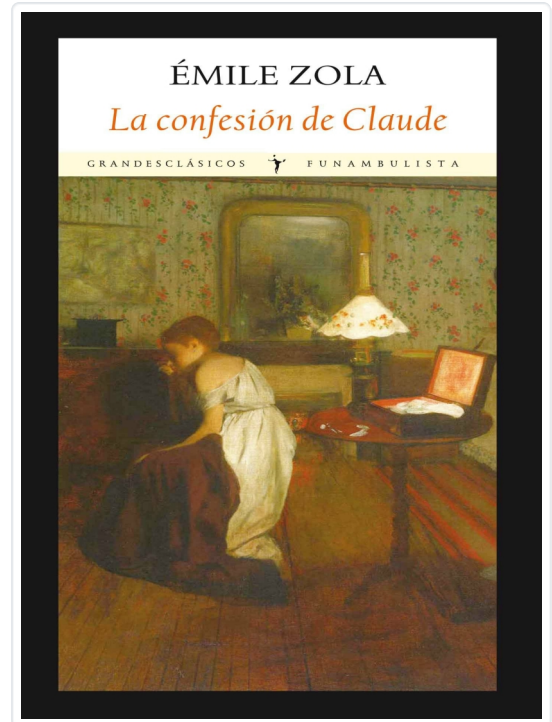

ZOLA, EMILE

La confesión de Claude

Editorial	Funambulista
Colección	Grandes clásicos
Páginas	288
Tamaño	200x120x mm.
Idioma	Español
Tema	<Pendiente de asignación>
EAN	9788494147524
PVP	23,00 €
PVP sen IVE	22,12 €