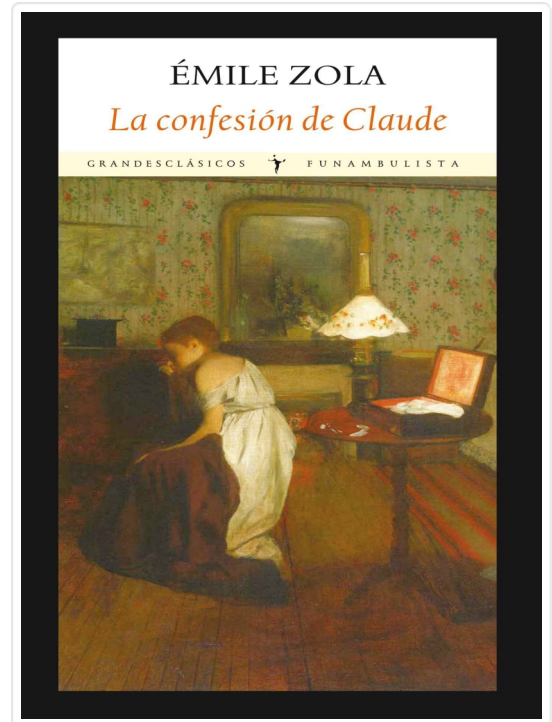

ZOLA, EMILE

La confesión de Claude

| | |
|-------------|---------------------------|
| Editorial | Funambulista |
| Colección | Grandes clásicos |
| Páginas | 288 |
| Tamaño | 200x120x mm. |
| Idioma | Español |
| Tema | <Pendiente de asignación> |
| EAN | 9788494147524 |
| PVP | 23,00 € |
| PVP sen IVE | 22,12 € |