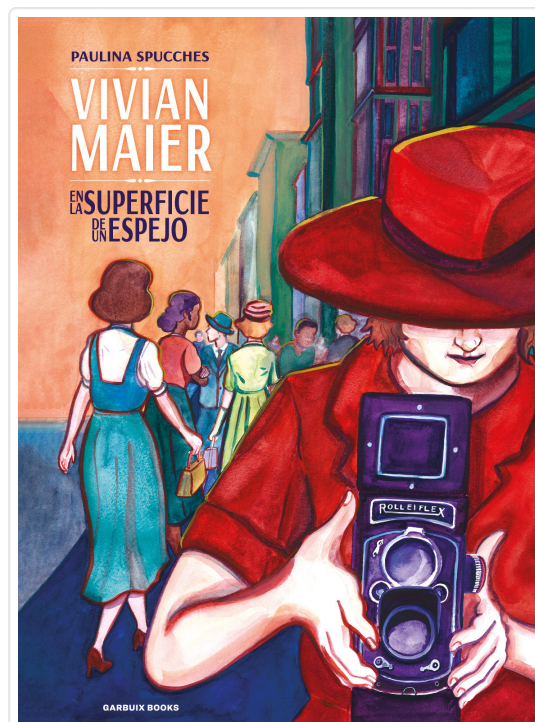

## En la superficie de un espejo

Una interpretación poética y atractiva del misterio de una de las fotógrafas más importantes del siglo XX y del extraordinario destino de su obra.

Nueva York, 1953. Joanna y Lawrence Ward contratan a una nueva niñera para su hija Gwen.

Muy reservada, un poco rara y a veces severa, Vivian Maier se gana el favor de la pequeña, que la sigue durante sus peregrinaciones urbanas y la observa cómo captura el mundo que la rodea a través del objetivo de su Rolleiflex.

A medio camino entre la ficción y la biografía, Paulina Spucches nos lleva de Brooklyn a Champsaur, imaginando el contexto que podría rodear cada cliché de Vivian Maier, genio de la fotografía callejera.