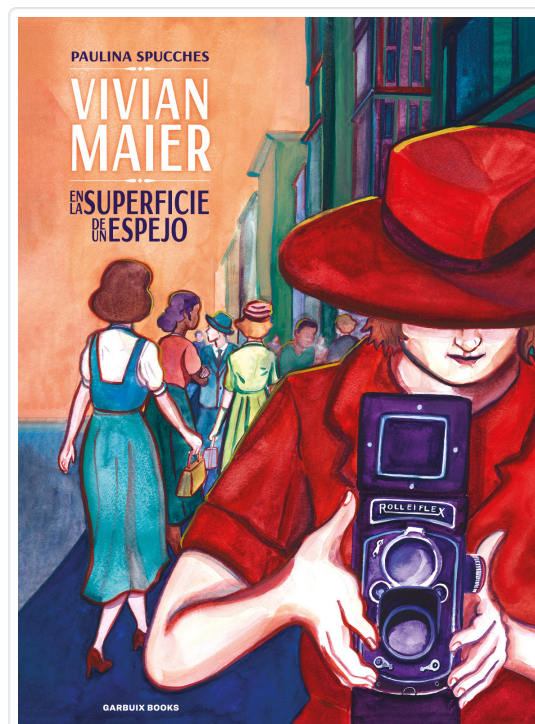

## En la superficie de un espejo

Una interpretación poética y atractiva del misterio de una de las fotógrafas más importantes del siglo XX y del extraordinario destino de su obra.

Nueva York, 1953. Joanna y Lawrence Ward contratan a una nueva niñera para su hija Gwen.

Muy reservada, un poco rara y a veces severa, Vivian Maier se gana el favor de la pequeña, que la sigue durante sus peregrinaciones urbanas y la observa cómo captura el mundo que la rodea a través del objetivo de su Rolleiflex.

A medio camino entre la ficción y la biografía, Paulina Spucches nos lleva de Brooklyn a Champsaur, imaginando el contexto que podría rodear cada cliché de Vivian Maier, genio de la fotografía callejera.